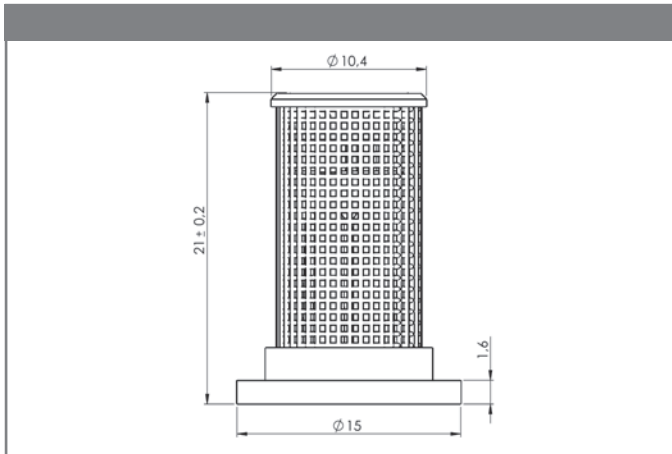

Düsen- und Kugelventilfilter

Düsen- und Kugelventilfilter

Farbcodierung nach
ISO 19732-2007

Düsenfilter F

Maschenzahl	Farbe	Best.-Nr.
24 M	rot	16608
50 M	blau	16609
100 M	grün	16610
200 M	pink	16611