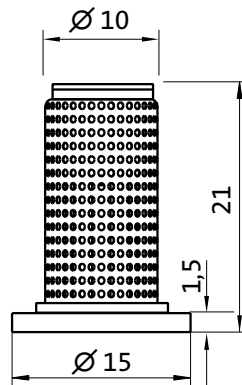

Düsenfilter und Kugelventile

Bisherige Baureihe

Geeignet auch für ältere und nicht normgerechte Düsenhalter