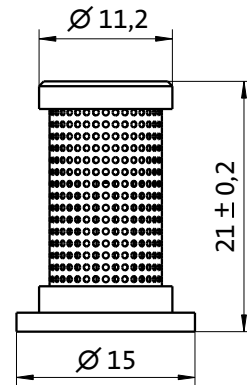

Neue Baureihe

Geeignet für normgerechte Düsenhalter nach ISO 8169